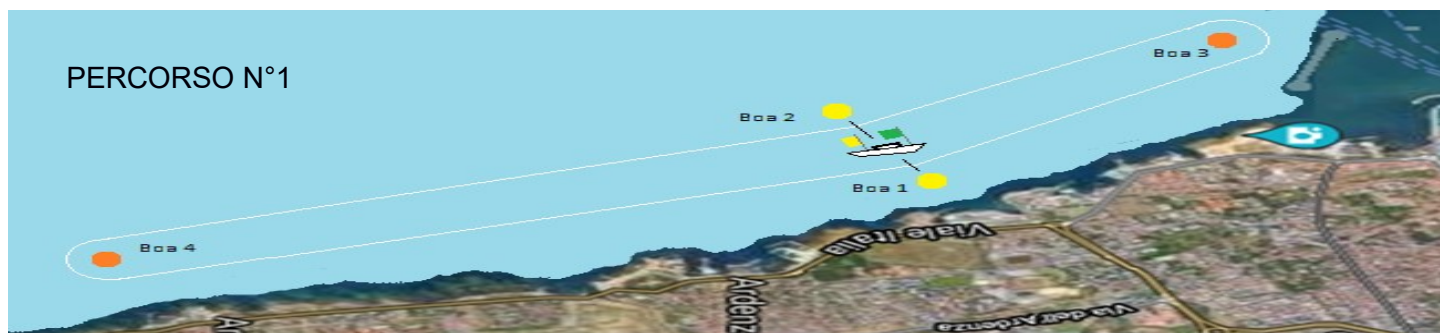

# VELEGGIATA DEL 1° MAGGIO

la veleggiata si svolgerà, nelle acque prospicienti l'Accademia Navale e la costa livornese,

1° MAGGIO, ORE 09.30 PARTENZA DELLA VELEGGIATA

Il percorso della Veleggiata sarà delimitato da boe < QUOTA D'ISCRIZIONE € 20 >

Il raduno è previsto nello specchio acque prospiciente l'Accademia Navale di Livorno

## Il percorso della Veleggiata sarà così delimitato

Due boe gialle posizionate di fronte all'Accademia Navale

come da percorso 1 oppure come da percorso 2

Una boa arancione posizionata in zona Diga Vegliaia.